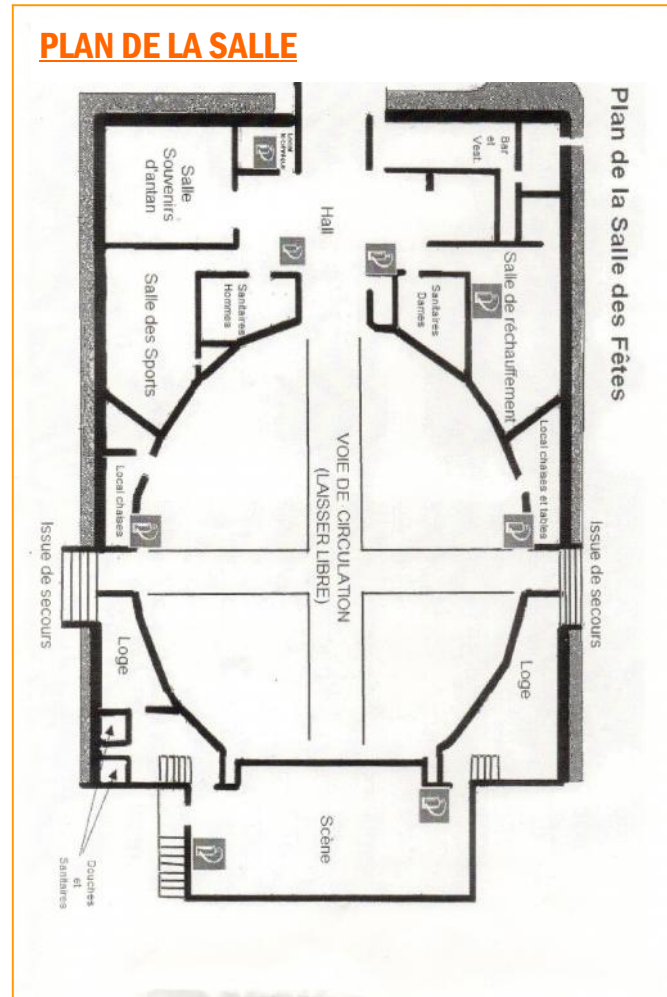

La salle de 400m<sup>2</sup> est pourvue d'une scène, de deux loges, une salle de réchauffement, un hall d'entrée avec bar, vestiaires et sanitaires. La salle des fêtes est équipée d'un vidéo projecteur et, est accessible aux personnes à mobilité réduite. Salle climatisée.