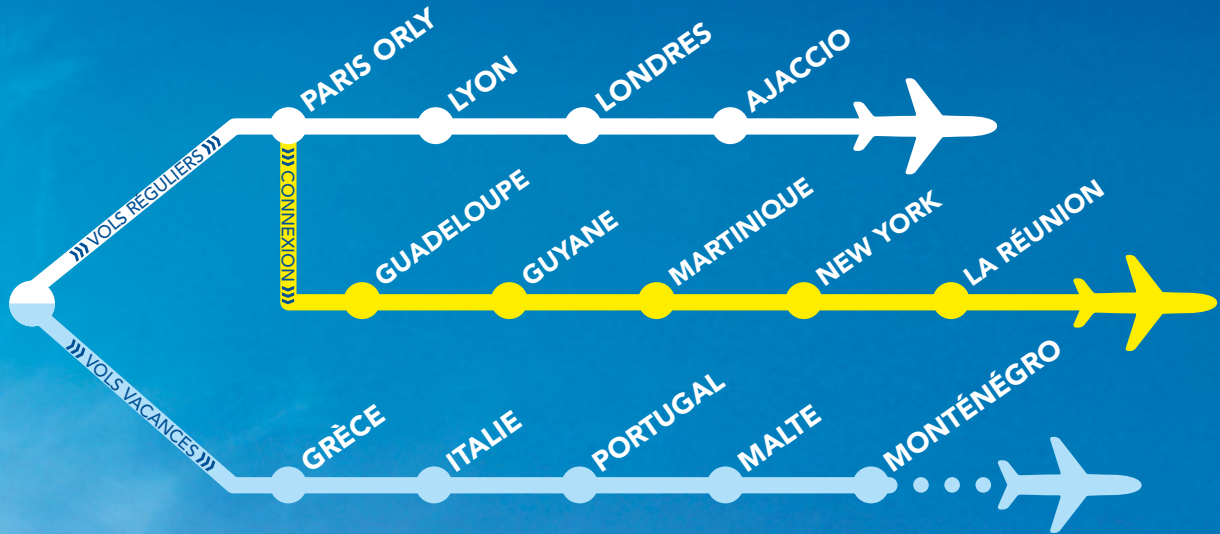

VOLS AU DÉPART DE **BRIVE** VALLÉE DE LA DORDOGNE

Votre aéroport de proximité !

FACILITÉ D'ACCÈS

Proche autoroute
Situé au cœur de la Vallée
de la Dordogne

RAPIDITÉ D'EMBARQUEMENT

PARKING LOW COST
Gratuit
pour les vols vacances

BRIVE
VALLÉE DE LA DORDOGNE

AÉROPORT MODERNE

TAXIS
LOCATION DE VOITURES
SNACK BAR
...

www.aeroport-brive-vallee-dordogne.fr